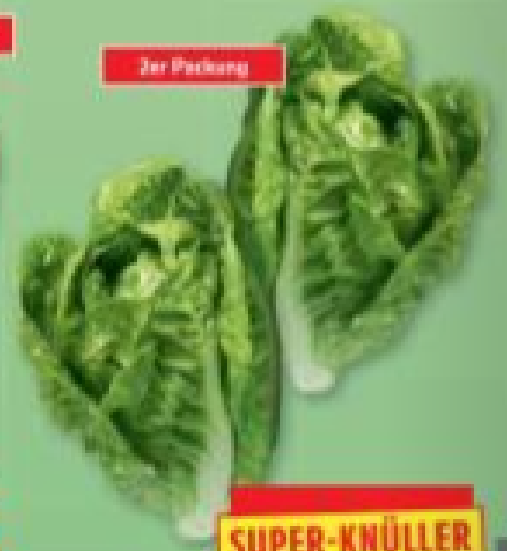

SUPER-KNÜLLER
1.49

2er Packung

Deutscher
Mini
Romanasalat
KL. I

SUPER-KNÜLLER
0.77

FRISCHE BACKWAREN

MEHRFACH TÄGLICH FRISCH GEBACKEN.

**Apfel-Pudding
Streuselschnecke**
200 g Stück
(1 kg = 6,95 €)

Nur
1.39